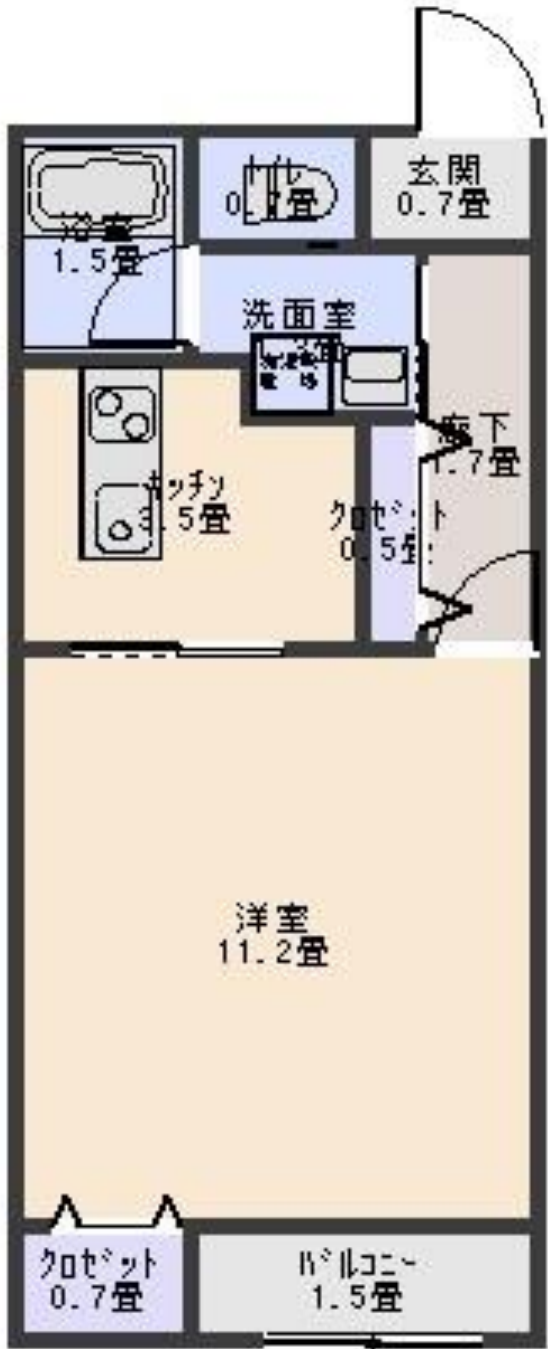

賃貸物件

シャルム

1Kタイプ

所在地	紫波郡矢巾町南矢幅7-471
家賃	1K 40,000円
共益費	1,000円
敷金	2カ月分
礼金	なし
仲介料	1カ月分+消費税
駐車場	1台分込み (2台目3,000円)
火災保険料	15,000円～(2年分)
完成年月日	平成12年12月
設備	バス・トイレ別 プロパンガス 給湯(台所、洗面所、シャワー付浴室) エアコン有 バルコニー付
備考	賃貸保証加入 学区: 矢巾東小学校、矢巾北中学校 学割制度有(敷金半額・家賃入居日から)